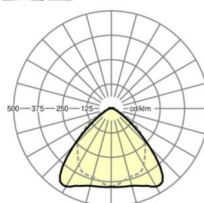

параметры

номер заказа	19510024020
код EAN	4020863426126
номер таможенного тарифа	94051190
Знак прохождения контроля	IP 20, класс защиты I, ENEC10 VDE, F, HACCP DIN10500/Food/IFS-пригодность для применения/BRC, Indoor, CE
Степень ударопрочности IK	IK03 (-20°C bis 35°C)
Температура окружения	ta -20°C в 35°C
Гарантийный срок	5 лет
Государственные программы поддержки	BEG - государственные субсидии для энергосберегающих зданий (действительна только для Германии)

электротехника

Балласт	Электронный драйвер (1 штука)
Мощность системы	36W
сетевое напряжение	230V/50Hz
автоматический предохранитель (пусковой ток)	17 штук/B10, 28 штук/B16, 29 штук/C10, 48 штук/C16
класс энергосбережения/Источник света	C

Оптика

Оснастка	LED, цветопередача/оттенок света CRI ≥ 80 / 4000K
Допуск для координаты цветности (MacAdam)	3SDCM
Номинальный световой поток	6893lm
Срок службы LED	50000h L80/B10 (Tq 35°C), 70000h L80/B50 (Tq 35°C), 100000h L80/B50 (Tq 30°C)
светоотдача светильников	193lm/W
Угол излучения	95° (C0) / 95° (C90)
UGR поп./вдоль	20.7 / 22.1

DEEP-LINK

<https://www.regiolux.de/ru/article/19510024020>

Ссылка	LED 7000lm 840
ηLB	100 %
Φ ↓/↑	98 % / 2 %
UGR поп./вдоль	20.7 / 22.1